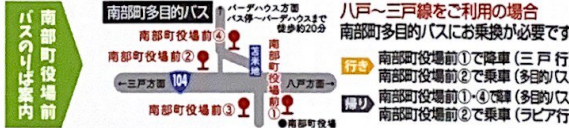

Bコース ちょこっと堪能コース

450円

入浴料金のお支払いで、温泉 トレーニングジム がご利用いただけます。

バスパック特典 入館の際、クーポンをご提示ください。特典が受けられます！

レンタルセット 無料貸出!! (通常：150円～無料！)

シューズ・アメニティは各自用意下さい!

バス券進呈
●お帰りの際にフロントにてアンケートにご協力下さい。
★大100円 小50円

ご利用の流れ〈クーポン式〉

1. **①クーポンを受け取る**
   対象路線の「バーデハウス」または、「南部町役場前」バス停で降りる時に、運転手からクーポンをお受け取りください。※クーポンは、「バーデハウス」または、「南部町役場前」バス停で配布。
2. **②バーデパークで特典が受けられます**
   バーデパークの受付窓口にてクーポンを提示すると、上記のコース毎の特典が受けられます。
3. **③お帰りのバスで使える「バス券」進呈**
   お帰りの際、アンケートにご記入いただき、フロントへクーポンを提出いただくと、帰りの路線バスに使える「バス券」を進呈します。

●お問合せ/ハ戸南部路線バス利用促進・地域活性化協議会 TEL 0178-43-9124 (事務局/ハ戸市都市政策課)

※クーポンは、バス降車時に運転手よりお受け取りください。※クーポン1枚につき1名様の利用となります。

ラピア→中心街→南部町 〈毎日運行〉

ラピア～南部町役場前～バーデハウスまで 約50分〈片道520円〉

乗降バス停 南部バスにご乗車ください！

ラピア～根城(博物館前)間で乗車し、バーデハウス(三戸行の場合は南部町役場前)で降車します。

① 133 バーデハウス行(通清水経由) はこちらが便利です。

ラピア	青森	柏崎	下大	十一	中心	新	新	根城	根城	根城	通	開	バー
ラピア	青森	柏崎	下大	十一	中心	新	新	根城	根城	根城	通	開	バー
②	学校	崎新	工日	日街	⑤	六日	荒木	組町	小学校	中学校	清水	野町	デハ
町	校	町	町	町	町	町	町	町	前	前	水	町	ウス

② 170 三戸行(ハ戸～三戸線) ※多目的バスにお乗換下さい。下記を参照ください。

ラピア	青森	柏崎	下大	十一	中心	新	新	根城	根城	根城	高	開	バー
ラピア	青森	柏崎	下大	十一	中心	新	新	根城	根城	根城	高	開	バー
②	学校	崎新	工日	日街	⑤	六日	荒木	組町	小学校	中学校	岩	野町	デハ
町	校	町	町	町	町	町	町	町	前	前	岩	町	ウス

③ ハ戸(ラピア)行

ラピア	通	根城	根城	新	新	新	二	中	中	N	下	柴	ラ
ラピア	通	根城	根城	新	新	新	二	中	中	N	下	柴	ラ
②	水	清	博物館	小学校	組町	荒木	十三	十三	十三	十八	T	組	ア
町	水	清	前	前	町	町	日	日	日	日	前	町	ア

※バーデパークのバス停名は「バーデハウス」です。※詳しい時刻はホームページ等でご確認ください。
※クーポン1枚につき1名様の利用となります。※ハ戸行きのバスではクーポンを配布していません。
※南部町役場前バス停は、新庁舎開庁にともない名称変更予定です。

バーデパークに関するお問合せ

バーデパーク TEL 0178-84-2850

利用時間
プール10:00～21:00 温泉10:00～22:00

休館日
毎月第3木曜日(6・8・11月はお問合せください)

入館料

- ●大人(高校生以上)..... 1,120円
- ●高齢者(70歳以上の方割引) ... 710円
- ●中学生以下..... 570円

※高齢者割引を受ける方は年齢を確認できるもの(保険証等)をご提示ください。
※3歳未満は入館無料です。
※トレーニングジムは高校生以上が利用可能です。

携帯端末向けバス時刻表

南部バス時刻表
<http://www.nanbus.co.jp/m/>

●路線バスに関するお問合せ
岩手県北自動車株式会社(南部バス)
TEL 0178-44-7111
<http://www.nanbus.co.jp>

ハ戸
中心街発
ラピア発