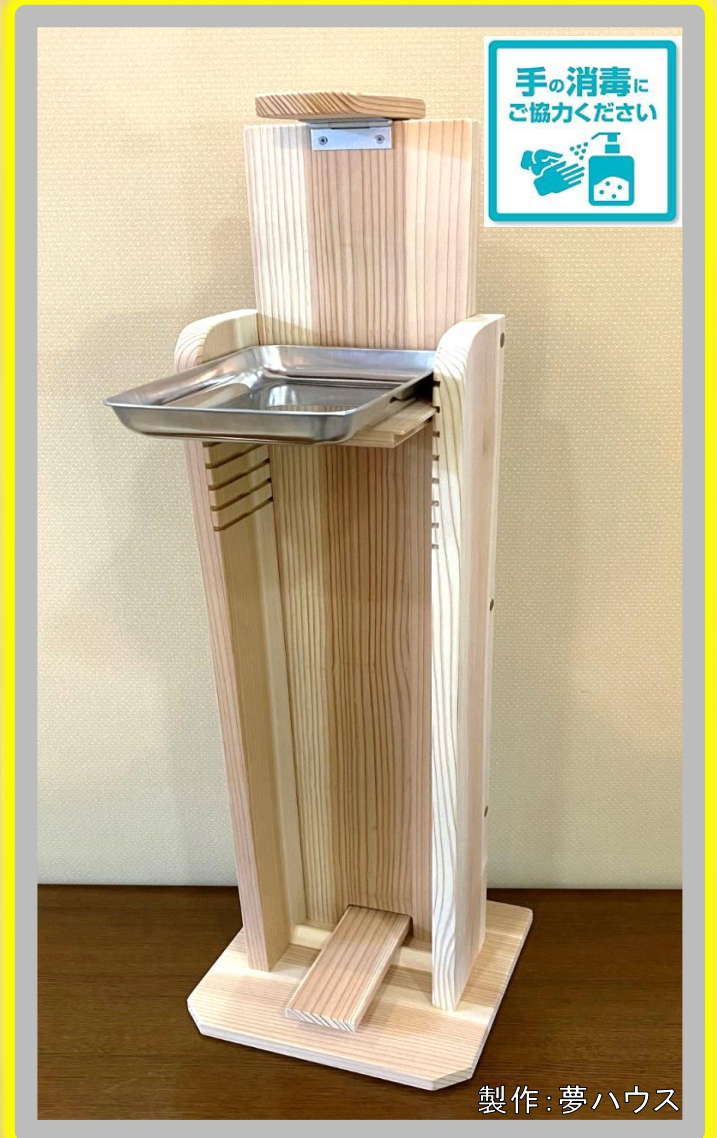

バーテパークおすすめ 今話題の逸品!!

ご家庭での消毒台として！会社、学校、幼稚園、保育園、福祉施設、町内集会所等への設置に！
木製で軽量ですので設置場所を自由に変えられます♡

フット
ペダル
式

高さ調整
可能

電池
不要

組立て
不要

市販アルコール
消毒液対応

※アルコールボトルは付属していません。